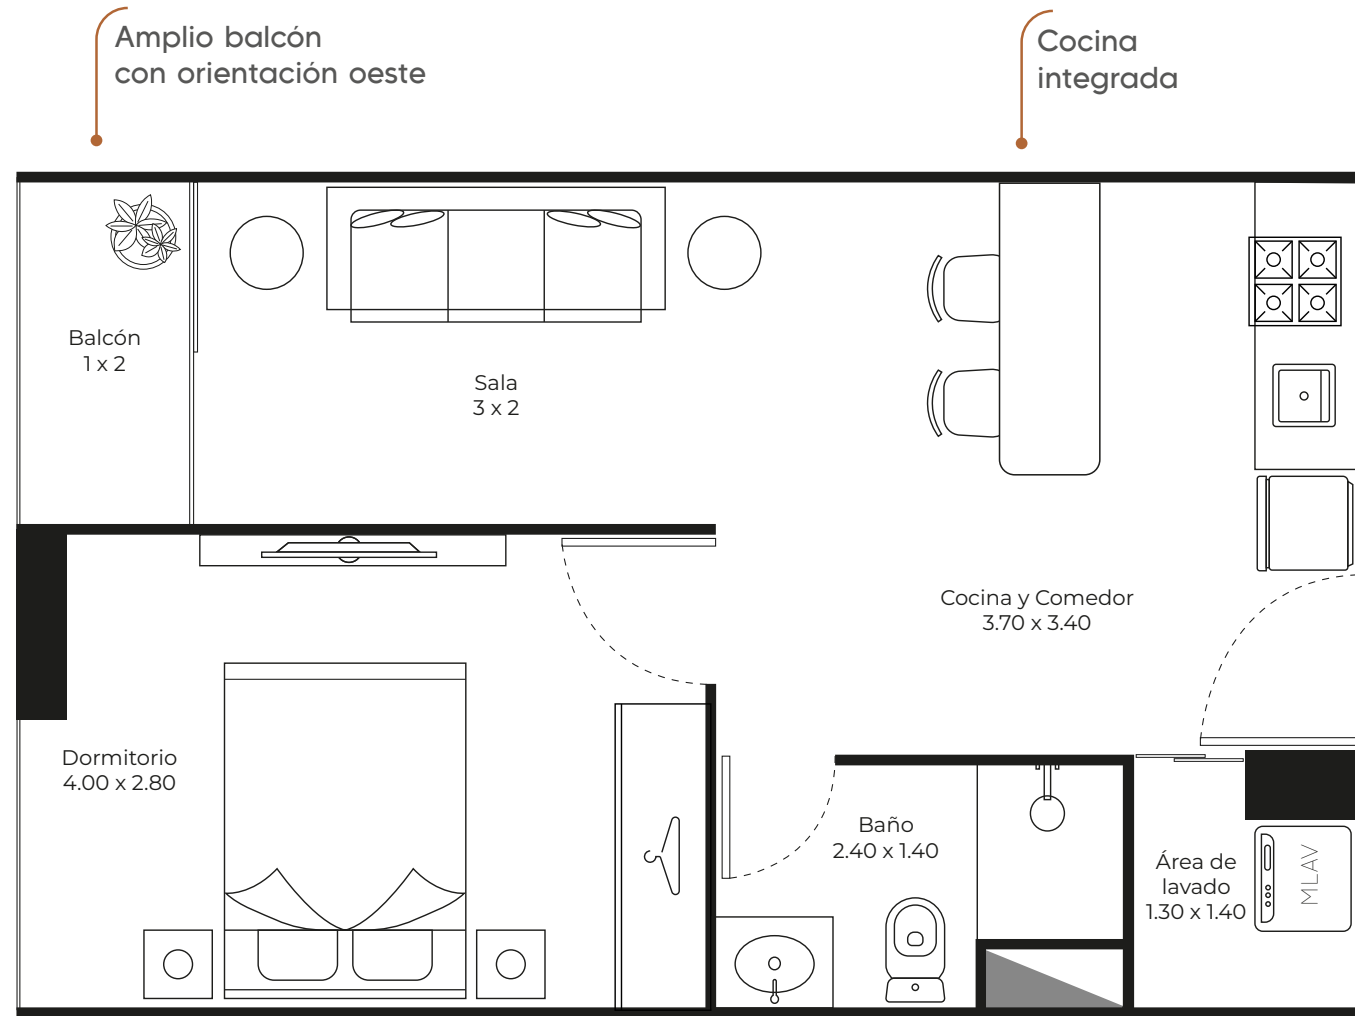

CASA BELLA

RESIDENZE

DEL 2DO AL 11VO PISO

A

SUP.: 56.00 m²

PRECIO:

PLAN DE PAGOS:

📍 Calle José Quintín Mendoza entre Teófilo Vargas y Obispo Anaya

SUP.: 40.00 m²

PRECIO:

PLAN DE PAGOS:

DEL 2DO AL 11VO PISO

Dormitorio con amplio ventanal, orientación oeste

Calle José Quintín Mendoza entre Teófilo Vargas y Obispo Anaya

Los precios, y dimensiones del plano están sujetos a cambios sin previo aviso.
Los departamentos se venden sin amoblar

CASA BELLA

RESIDENZE

D

SUP.: 40.00 m²

PRECIO:

PLAN DE PAGOS:

Calle José Quintín Mendoza entre Teófilo Vargas y Obispo Anaya

DEL 2DO AL 11VO PISO

DEL 2DO AL 11VO PISO

F

SUP.: 65.00 m²

PRECIO:

PLAN DE PAGOS:

Sala, comedor y cocina con luz natural

Sala/Comedor/Cocina
5.60 x 3.85

Baño
1.40 x 2.85