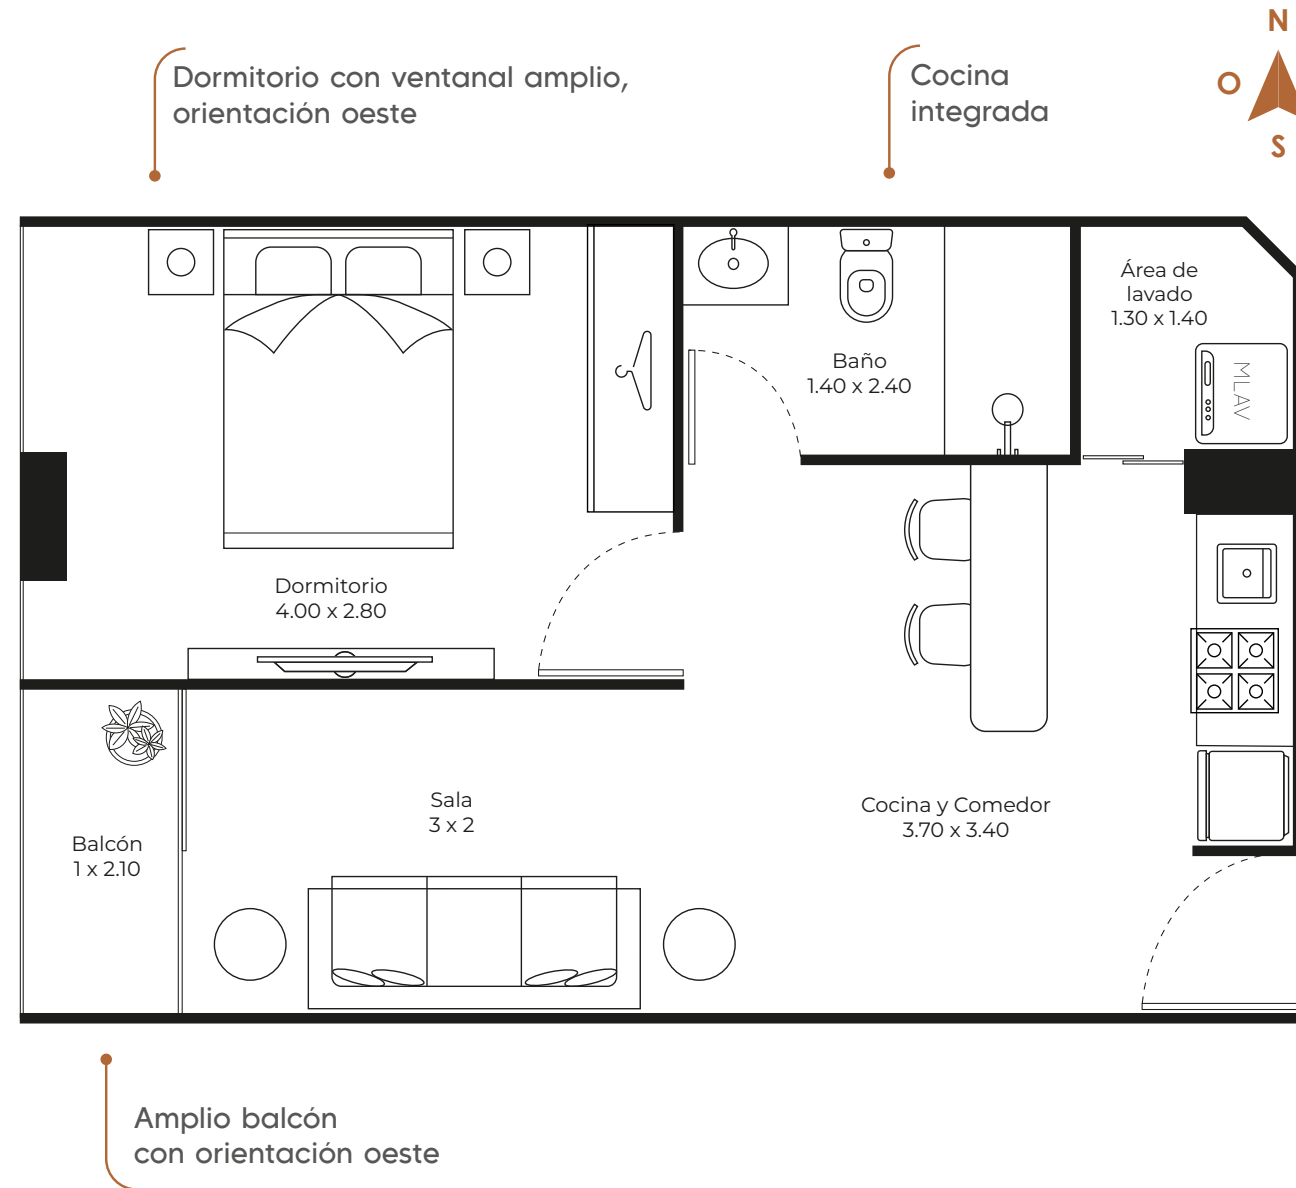

DEL 2DO AL 11VO PISO