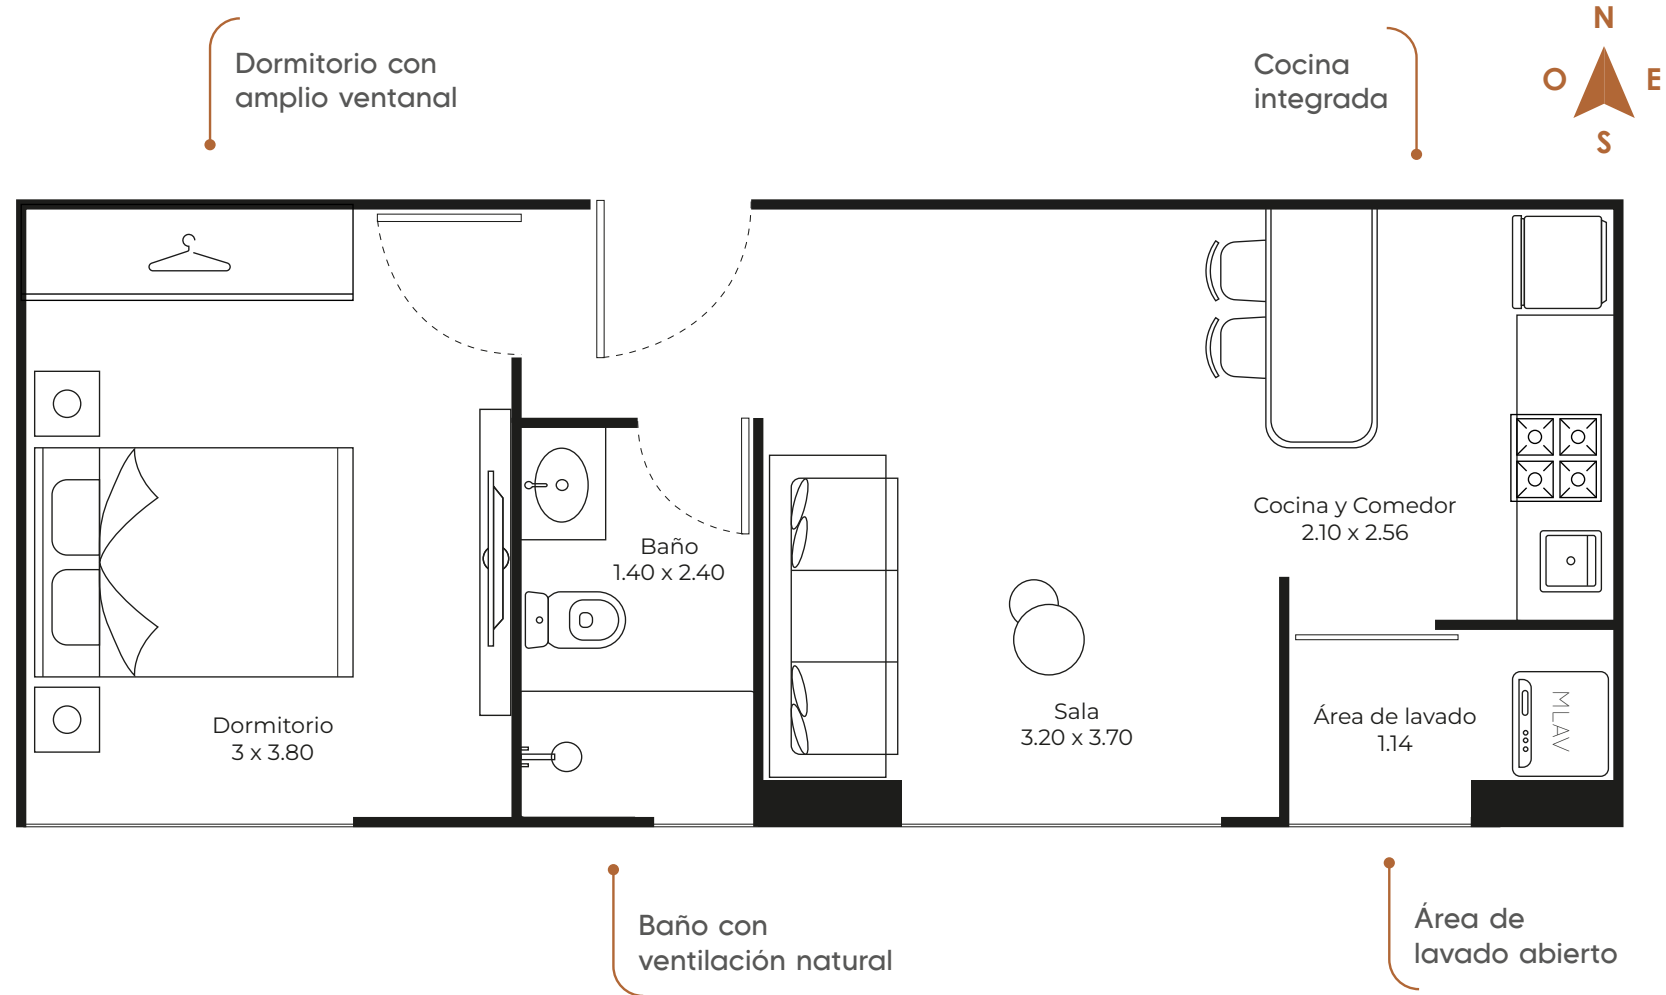

CASA BELLA

RESIDENZE

D

SUP.: 40.00 m²

PRECIO:

PLAN DE PAGOS:

Calle José Quintín Mendoza entre Teófilo Vargas y Obispo Anaya

DEL 2DO AL 11VO PISO

Los precios, y dimensiones del plano están sujetos a cambios sin previo aviso.
Los departamentos se venden sin amoblar

CASA BELLA

RESIDENZE

DEL 2DO AL 11VO PISO

E

SUP.: 40.00 m²

PRECIO:

PLAN DE PAGOS:

DEL 2DO AL 11VO PISO

F

SUP.: 65.00 m²

PRECIO:

PLAN DE PAGOS:

Sala, comedor y cocina con luz natural

Sala/Comedor/Cocina
5.60 x 3.85

Baño
1.40 x 2.85

Dormitorio
2.80 x 2.85

Suite
3.00 x 3.85

Balcón
1.50 x 2.10

Baños con ventilación natural

Dormitorio con amplio balcón, orientación este

Calle J. Quintín Mendoza

Calle José Quintín Mendoza entre Teófilo Vargas y Obispo Anaya