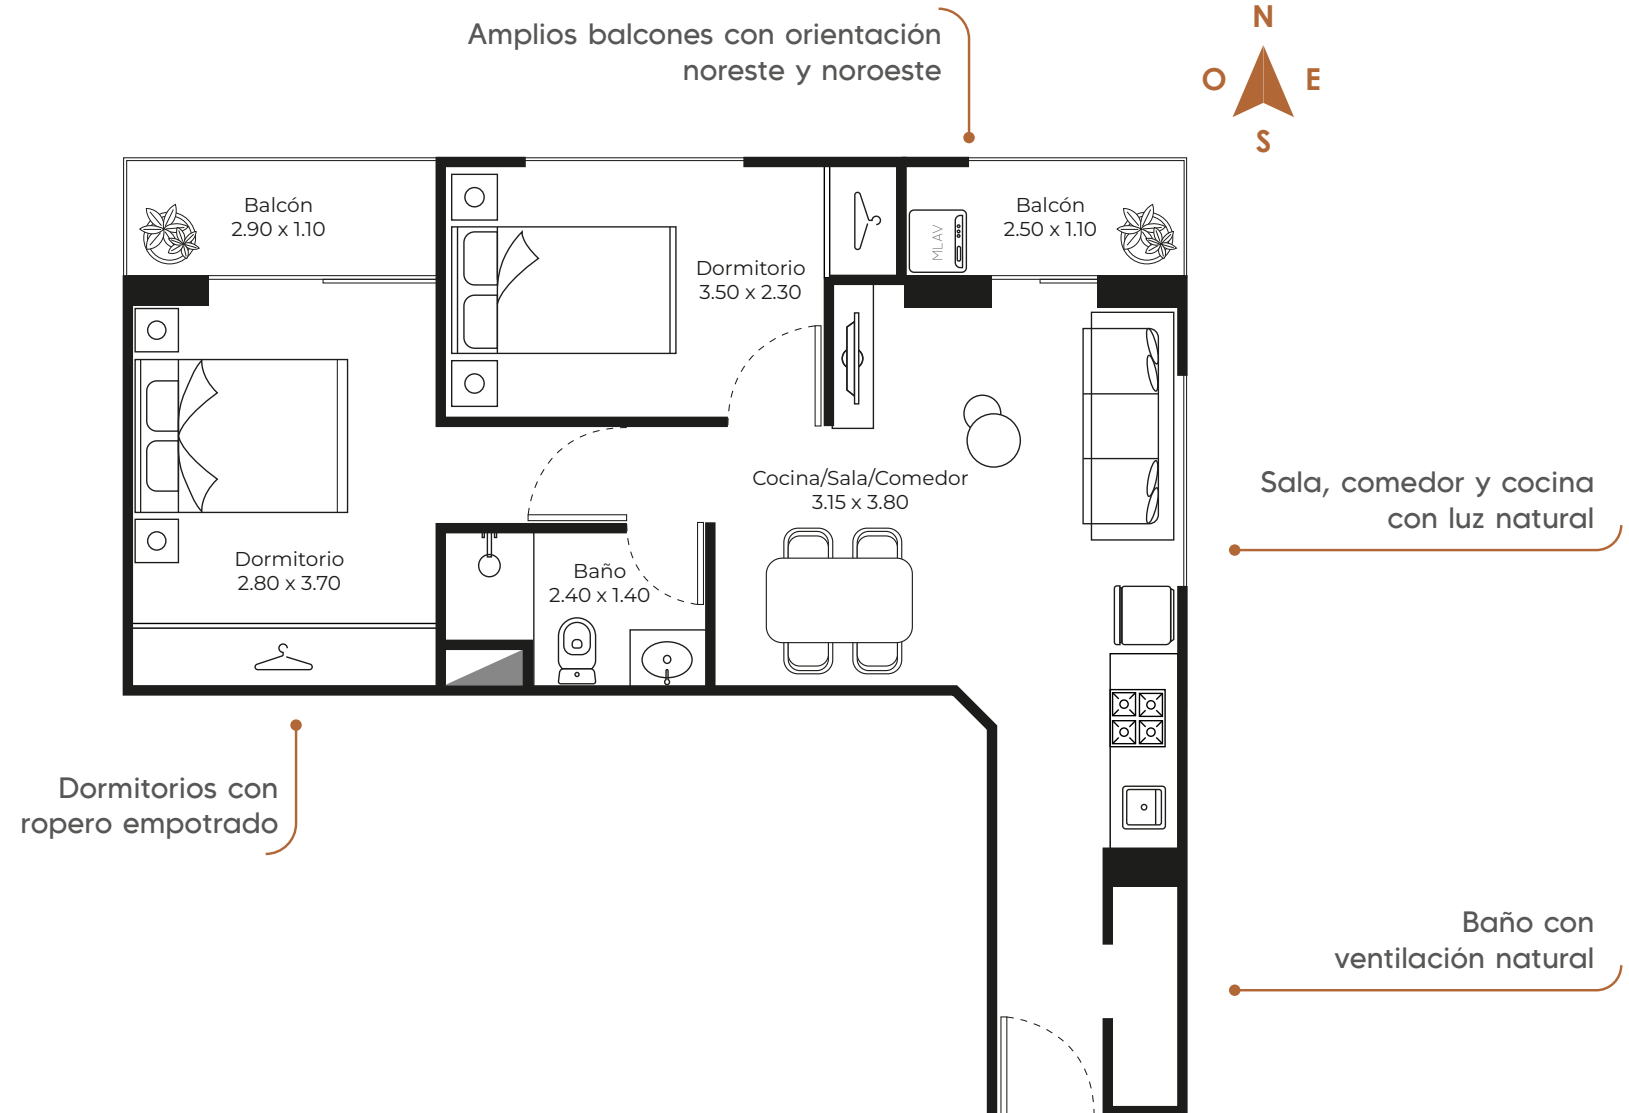

CASA BELLA

RESIDENZE

DEL 2DO AL 11VO PISO

A

SUP.: 56.00 m²

PRECIO:

PLAN DE PAGOS:

📍 Calle José Quintín Mendoza entre Teófilo Vargas y Obispo Anaya

SUP.: 40.00 m²

PRECIO:

PLAN DE PAGOS:

DEL 2DO AL 11VO PISO

Dormitorio con amplio ventanal, orientación oeste

Calle José Quintín Mendoza entre Teófilo Vargas y Obispo Anaya

Los precios, y dimensiones del plano están sujetos a cambios sin previo aviso.
Los departamentos se venden sin amoblar

CASA BELLA

RESIDENZE

D

SUP.: 40.00 m²

PRECIO:

PLAN DE PAGOS:

Calle José Quintín Mendoza entre Teófilo Vargas y Obispo Anaya

DEL 2DO AL 11VO PISO

DEL 2DO AL 11VO PISO

F

SUP.: 65.00 m²

PRECIO:

PLAN DE PAGOS:

Sala, comedor y cocina con luz natural

Sala/Comedor/Cocina
5.60 x 3.85

Baño
1.40 x 2.85