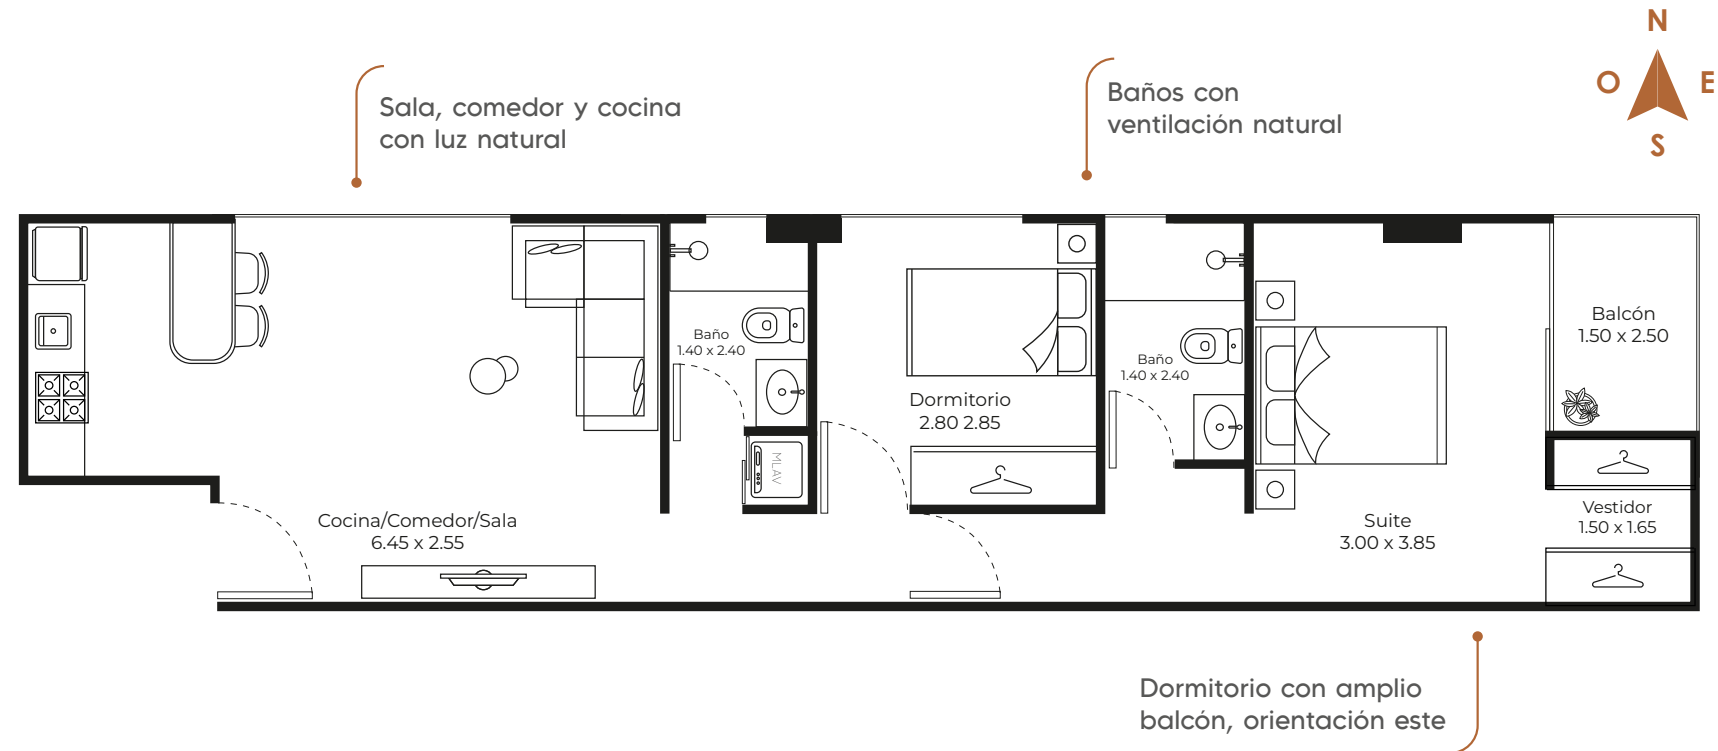

DEL 2DO AL 11VO PISO

F

SUP.: 65.00 m²

PRECIO:

PLAN DE PAGOS:

Sala, comedor y cocina con luz natural

Sala/Comedor/Cocina
5.60 x 3.85

Baño
1.40 x 2.85

Dormitorio
2.80 x 2.85

Suite
3.00 x 3.85

Balcón
1.50 x 2.10

Baños con ventilación natural

Dormitorio con amplio balcón, orientación este

Calle J. Quintín Mendoza

Calle José Quintín Mendoza entre Teófilo Vargas y Obispo Anaya

Los precios, y dimensiones del plano están sujetos a cambios sin previo aviso.
Los departamentos se venden sin amoblar

CASA BELLA

RESIDENZE

DEL 2DO AL 11VO PISO

G

SUP.: 66.00 m²

PRECIO:

PLAN DE PAGOS: