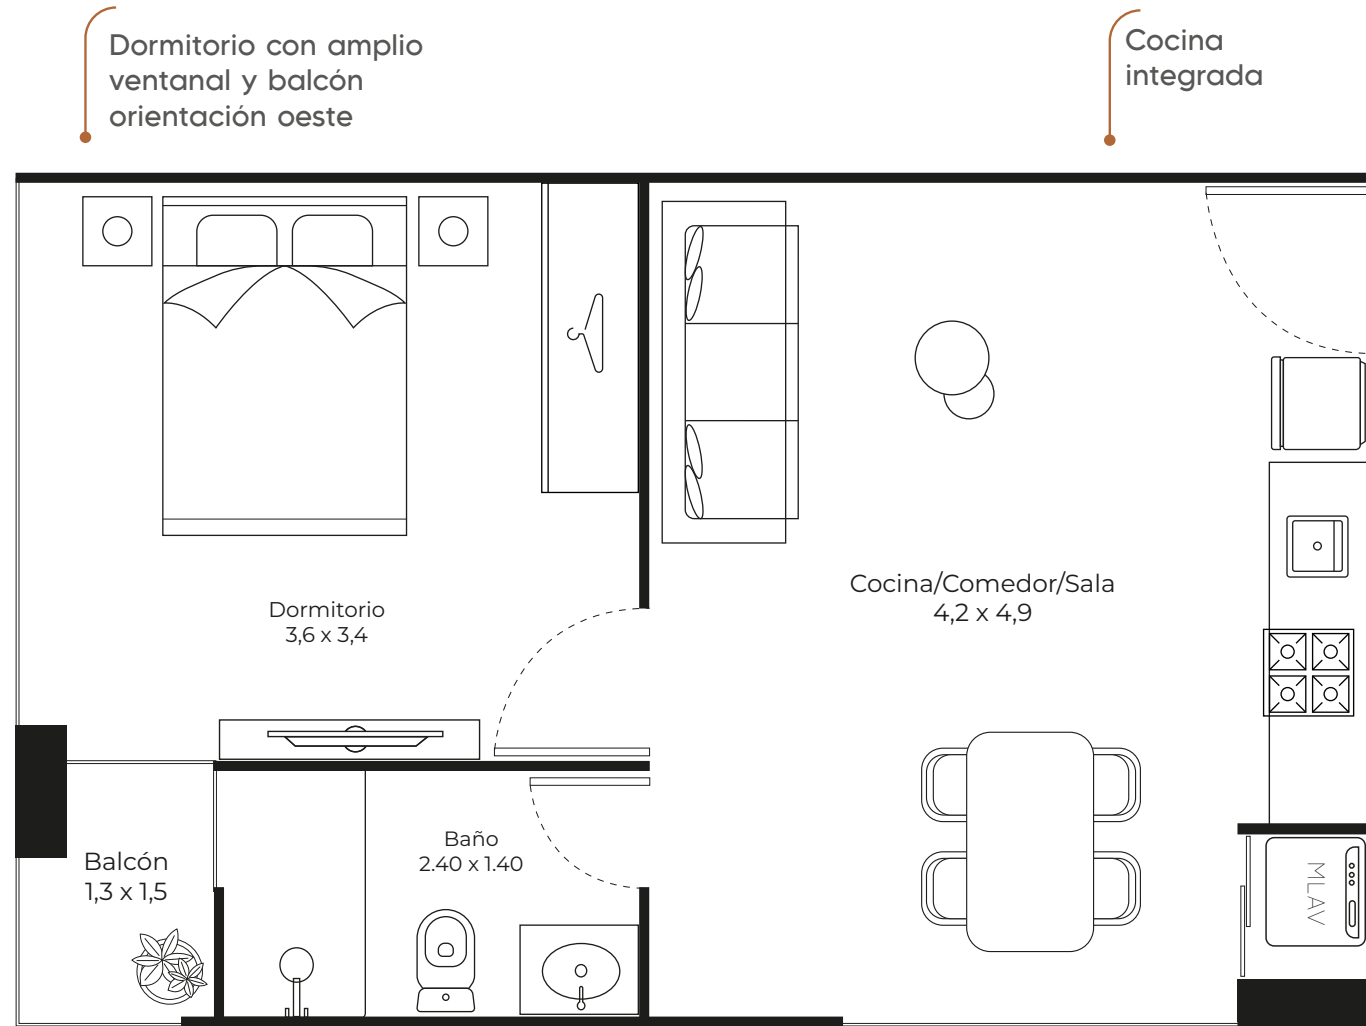

CASA BELLA

RESIDENZE

D

SUP.: 40.00 m²

PRECIO:

PLAN DE PAGOS:

Calle José Quintín Mendoza entre Teófilo Vargas y Obispo Anaya

DEL 2DO AL 11VO PISO

Los precios, y dimensiones del plano están sujetos a cambios sin previo aviso.
Los departamentos se venden sin amoblar

CASA BELLA

RESIDENZE

DEL 2DO AL 11VO PISO

E

SUP.: 40.00 m²

PRECIO:

PLAN DE PAGOS:

DEL 2DO AL 11VO PISO

F

SUP.: 65.00 m²

PRECIO:

PLAN DE PAGOS:

Sala, comedor y cocina con luz natural

Sala/Comedor/Cocina
5.60 x 3.85

Baño
1.40 x 2.85