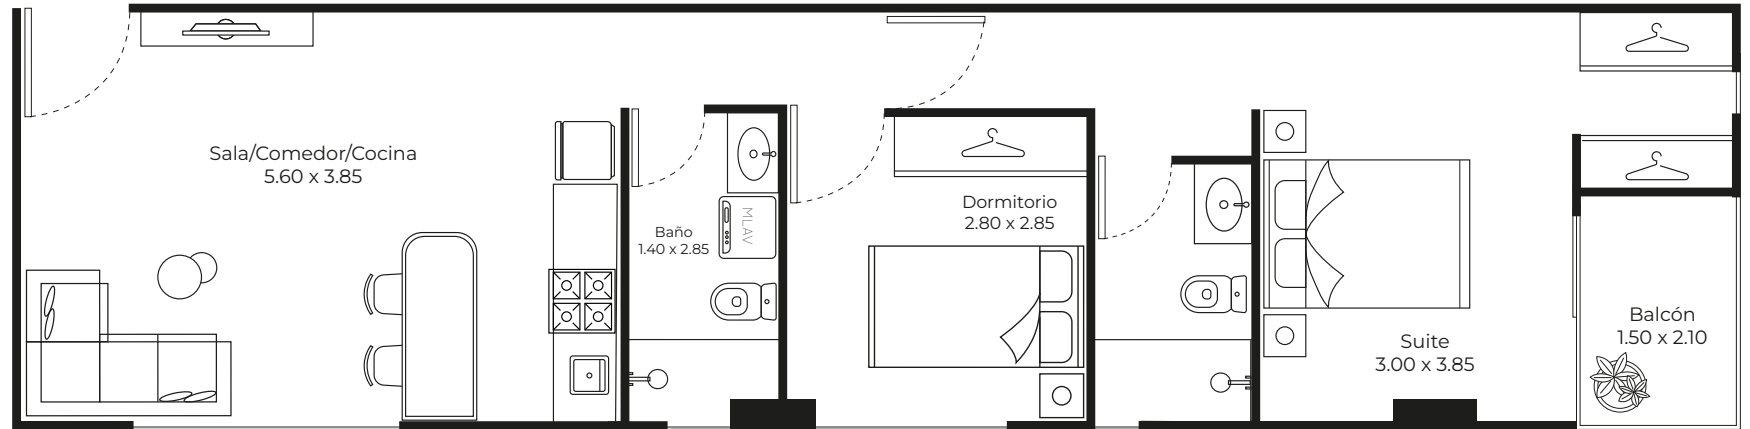

DEL 2DO AL 11VO PISO

F

SUP.: 65.00 m²

PRECIO:

PLAN DE PAGOS:

Sala, comedor y cocina con luz natural

Sala/Comedor/Cocina
5.60 x 3.85

Baño
1.40 x 2.85

Dormitorio
2.80 x 2.85

Suite
3.00 x 3.85

Balcón
1.50 x 2.10

Baños con ventilación natural

Dormitorio con amplio balcón, orientación este

Calle J. Quintín Mendoza

Calle José Quintín Mendoza entre Teófilo Vargas y Obispo Anaya