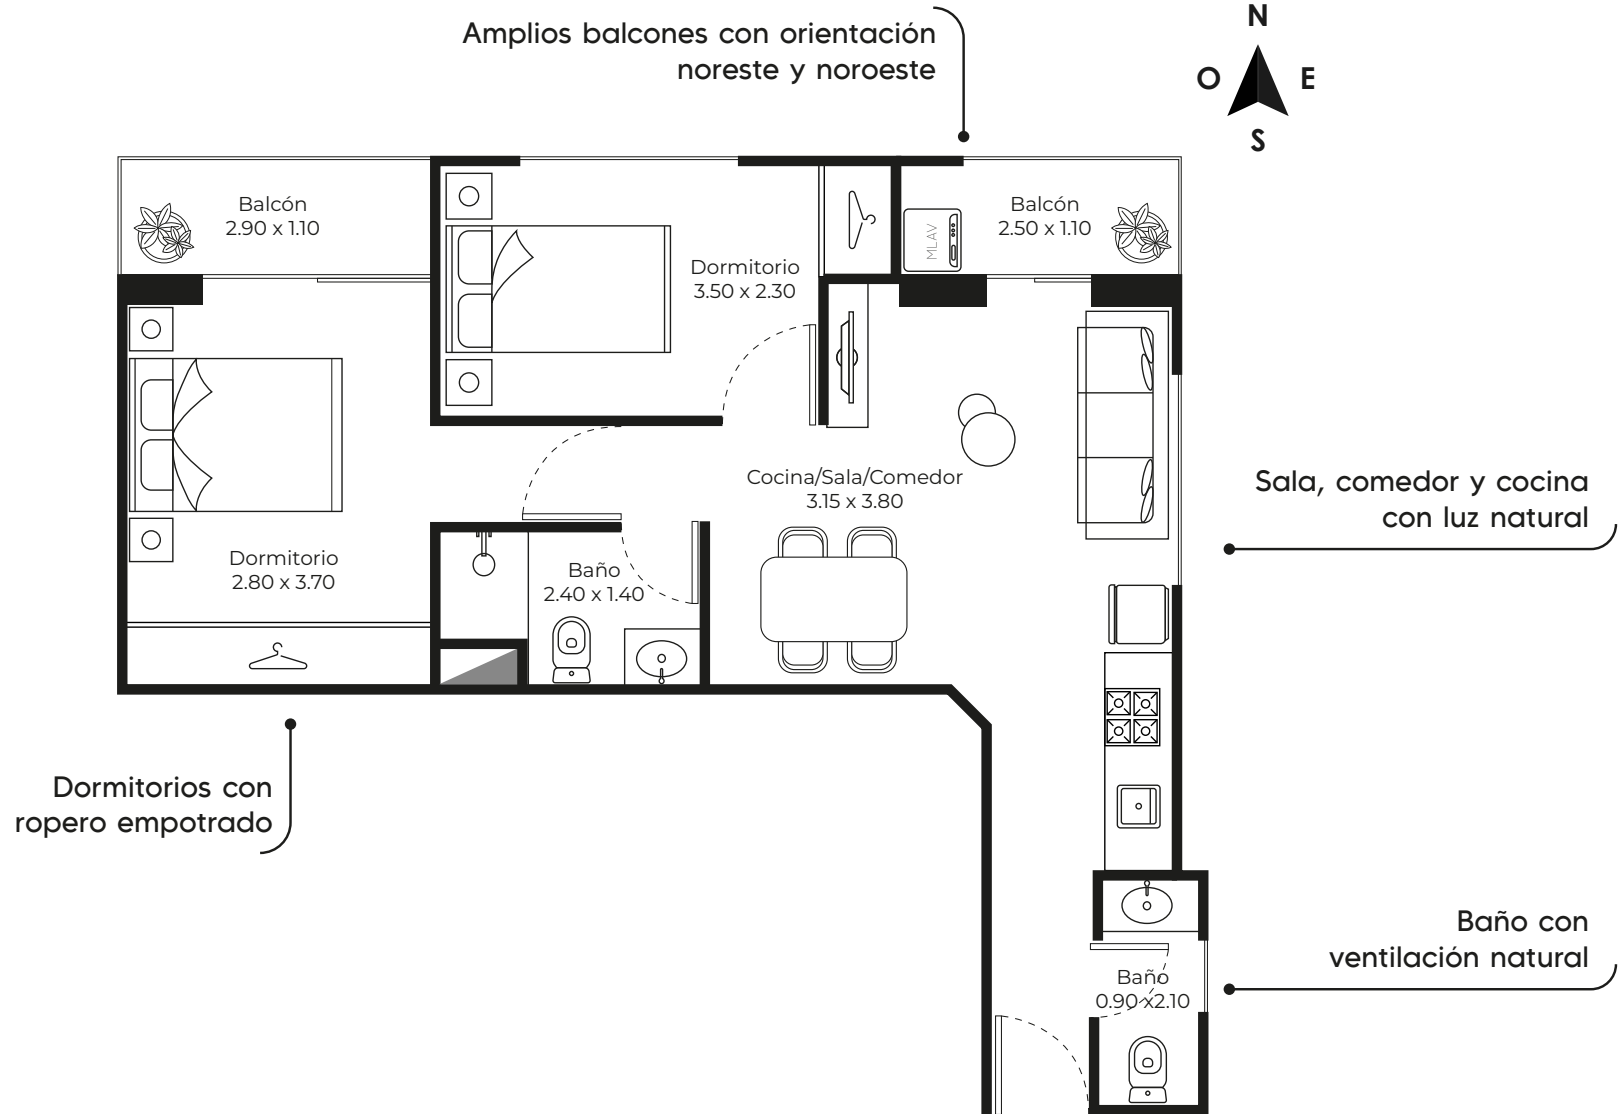

CASA BELLA

RESIDENZE

DEL 2DO AL 11VO PISO

A

SUPERFICIE
56.00 m²

PRECIO
64.400\$
Se aumenta +500\$
por piso superior

Calle J. Quintin Mendoza

📍 Calle José Quintin Mendoza entre Teófilo Vargas y Obispo Anaya

CASA BELLA

RESIDENZE

DEL 2DO AL 11VO PISO

C

SUPERFICIE
40.00m²

PRECIO
50.000\$

Se aumenta +500\$
por piso superior

Calle J. Quintin Mendoza

Amplio balcón
con orientación oeste

Cocina
integrada

Dormitorio con amplio
ventanal, orientación oeste

Calle José Quintin Mendoza entre Teófilo Vargas y Obispo Anaya

Los precios, y dimensiones del plano están sujetos a cambios sin previo aviso.
Los departamentos se venden sin amoblar

Dormitorio con amplio
ventanal y balcón
orientación oeste

Cocina
integrada

Baño con
ventilación natural

📍 Calle José Quintin Mendoza entre Teófilo Vargas y Obispo Anaya

Los precios, y dimensiones del plano están sujetos a cambios sin previo aviso.
Los departamentos se venden sin amoblar