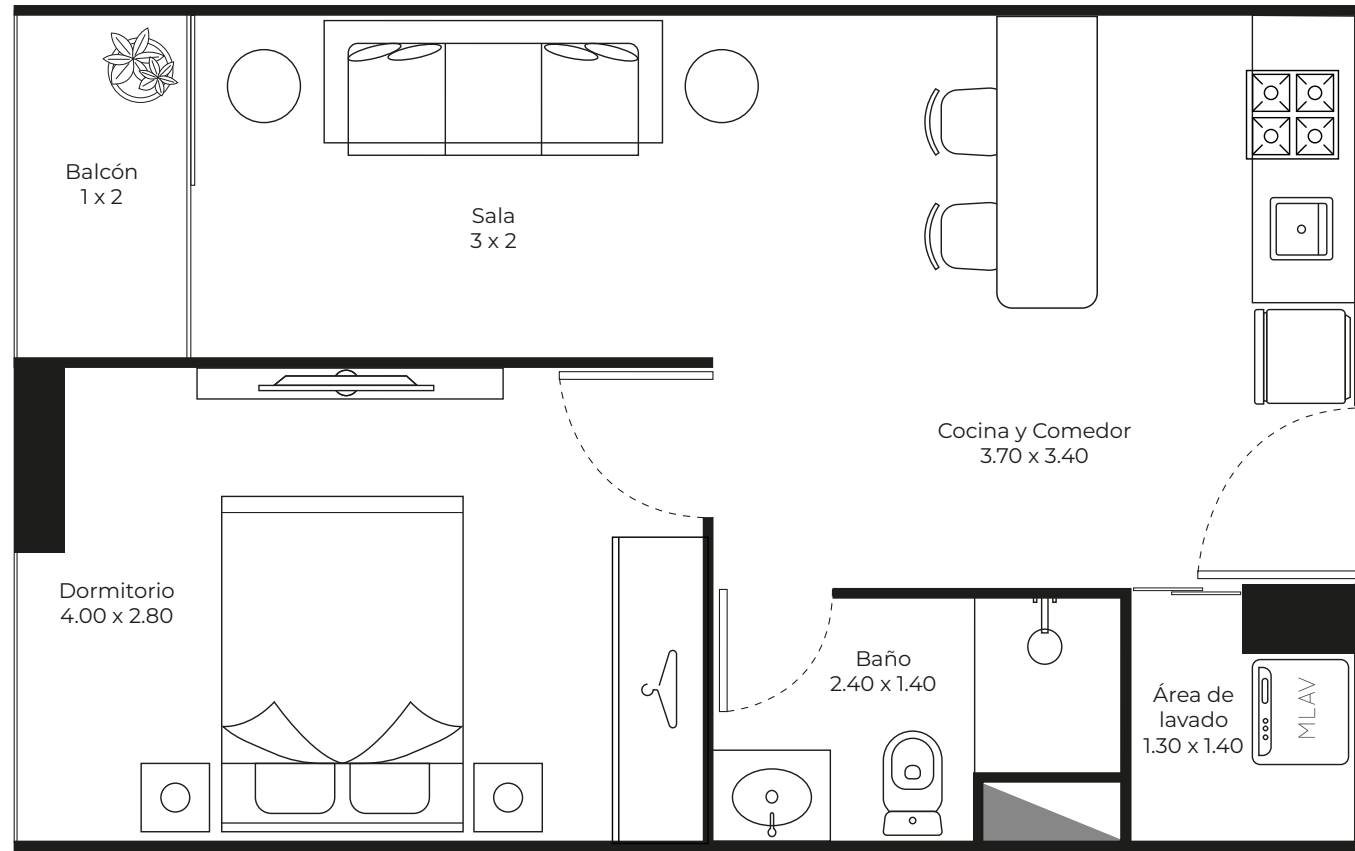

CASA BELLA

RESIDENZE

DEL 2DO AL 11VO PISO

C

SUPERFICIE
40.00m²

PRECIO
50.000\$

Se aumenta +500\$
por piso superior

Calle J. Quintin Mendoza

Amplio balcón
con orientación oeste

Cocina
integrada

Dormitorio con amplio
ventanal, orientación oeste

Calle José Quintin Mendoza entre Teófilo Vargas y Obispo Anaya

Los precios, y dimensiones del plano están sujetos a cambios sin previo aviso.
Los departamentos se venden sin amoblar

CASA BELLA

RESIDENZE

DEL 2DO AL 11VO PISO

D

SUPERFICIE
40.00m²

PRECIO
50.000\$

Se aumenta +500\$
por piso superior

Calle J. Quintin Mendoza

Dormitorio con amplio
ventanal y balcón
orientación oeste

Cocina
integrada

Baño con
ventilación natural

📍 Calle José Quintin Mendoza entre Teófilo Vargas y Obispo Anaya

Los precios, y dimensiones del plano están sujetos a cambios sin previo aviso.
Los departamentos se venden sin amoblar