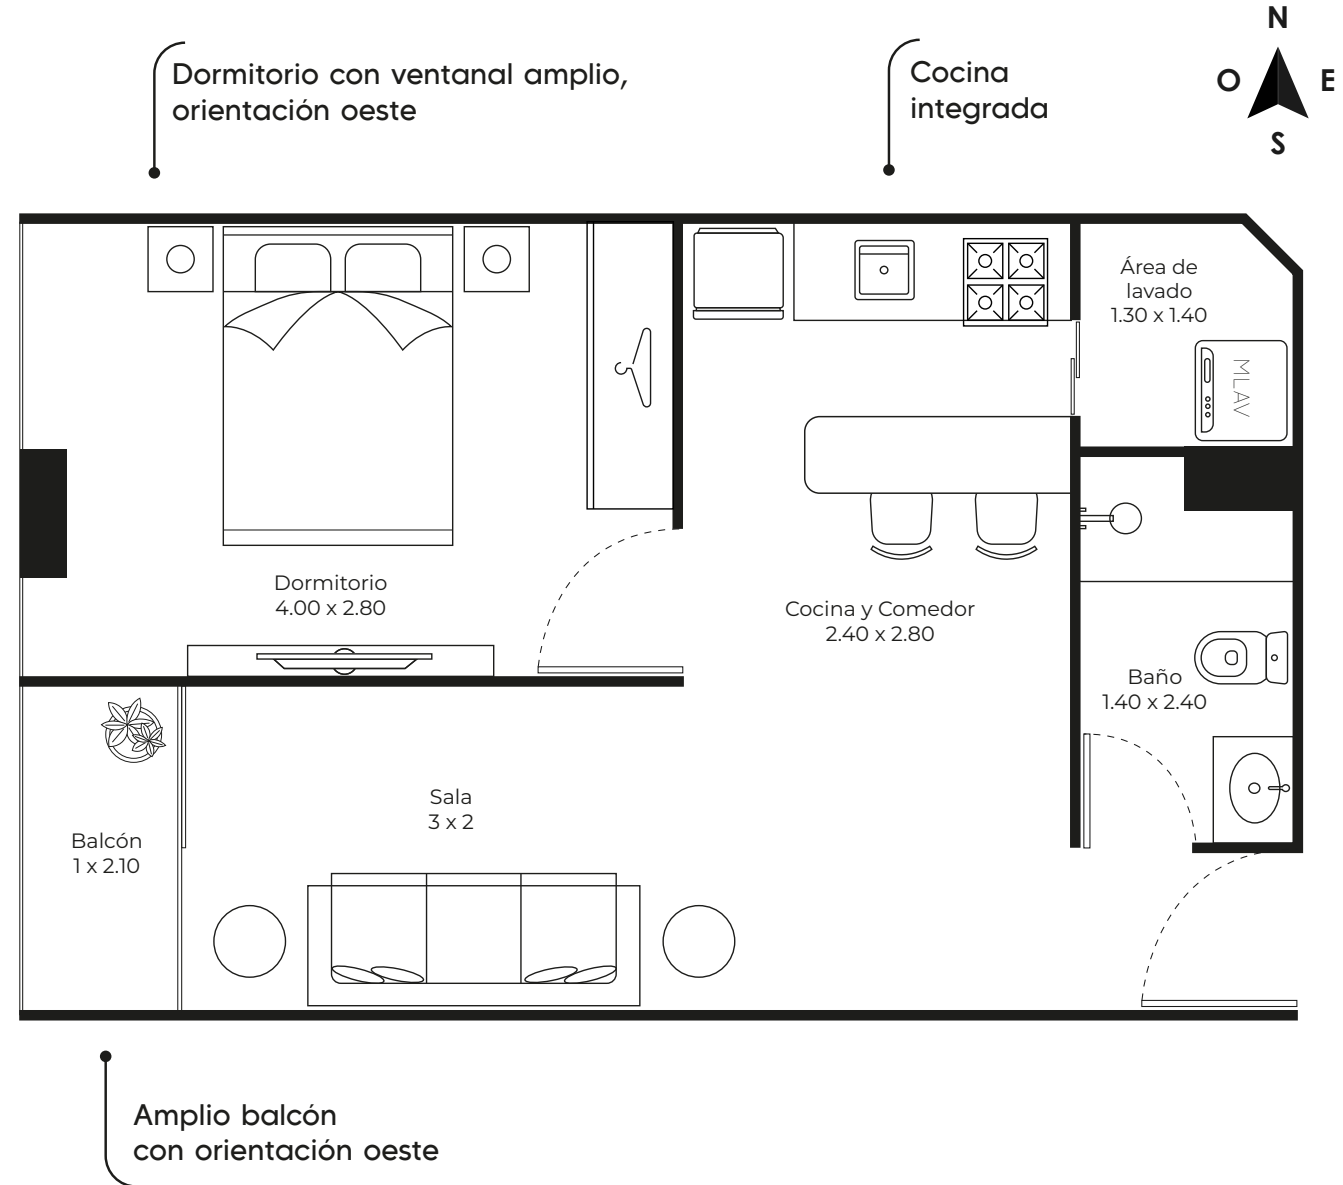

Los precios, y dimensiones del plano están sujetos a cambios sin previo aviso.
Los departamentos se venden sin amoblar