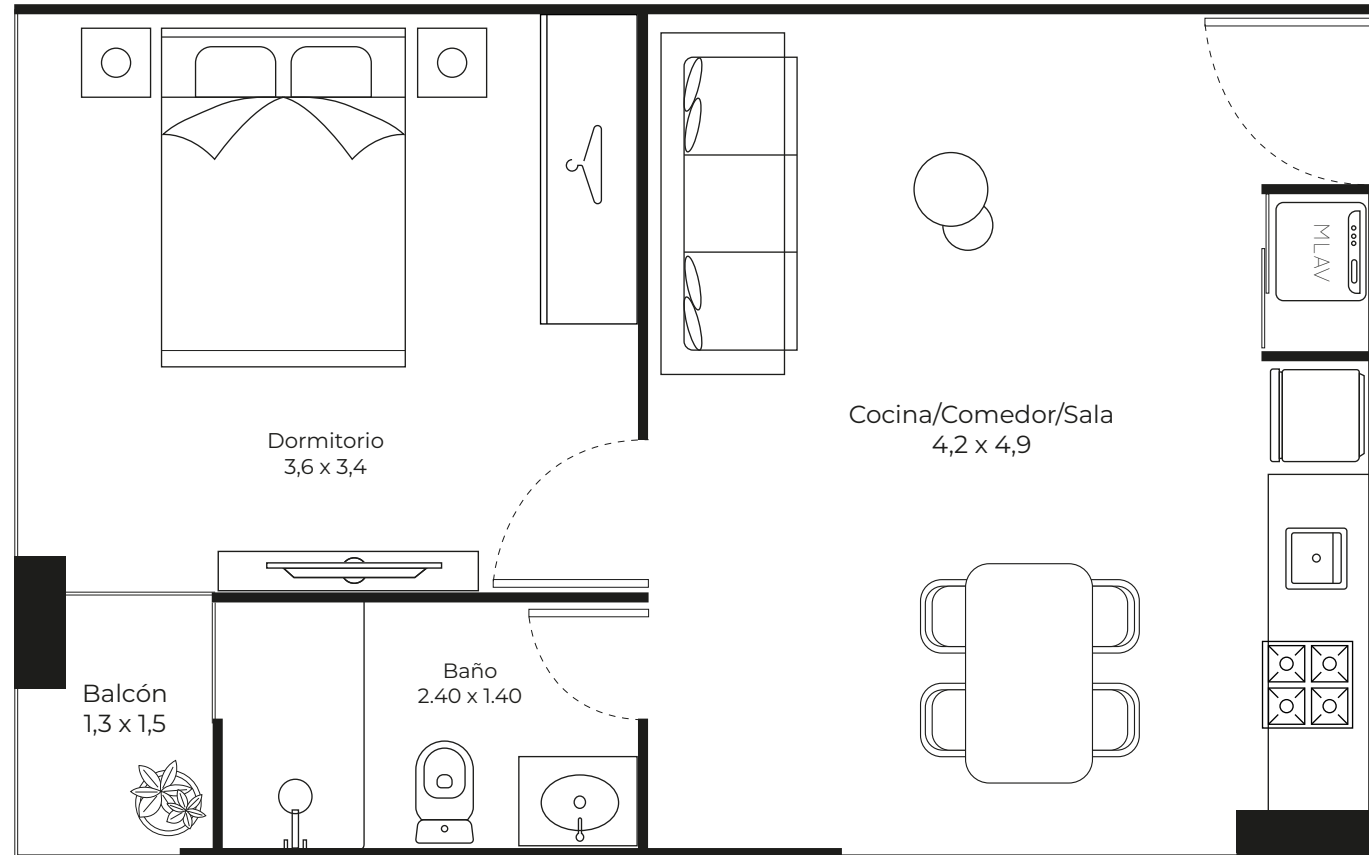

Amplio balcón
con orientación oeste

Cocina
integrada

Dormitorio con amplio
ventanal, orientación oeste

Calle José Quintin Mendoza entre Teófilo Vargas y Obispo Anaya

Los precios, y dimensiones del plano están sujetos a cambios sin previo aviso.
Los departamentos se venden sin amoblar

CASA BELLA

RESIDENZE

DEL 2DO AL 11VO PISO

D

SUPERFICIE
40.00m²

PRECIO
50.000\$

Se aumenta +500\$
por piso superior

Calle J. Quintin Mendoza

Dormitorio con amplio
ventanal y balcón
orientación oeste

Cocina
integrada

Baño con
ventilación natural

📍 Calle José Quintin Mendoza entre Teófilo Vargas y Obispo Anaya

Los precios, y dimensiones del plano están sujetos a cambios sin previo aviso.
Los departamentos se venden sin amoblar